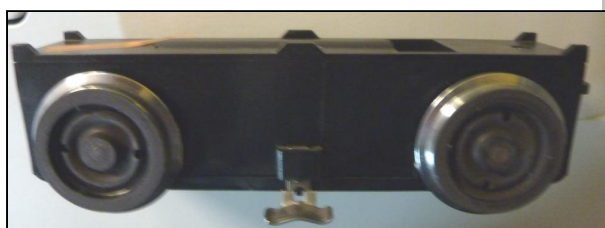

TrainLine 45 Antriebseinheit
ausgebaut und Räder gealtert
€ 49.-