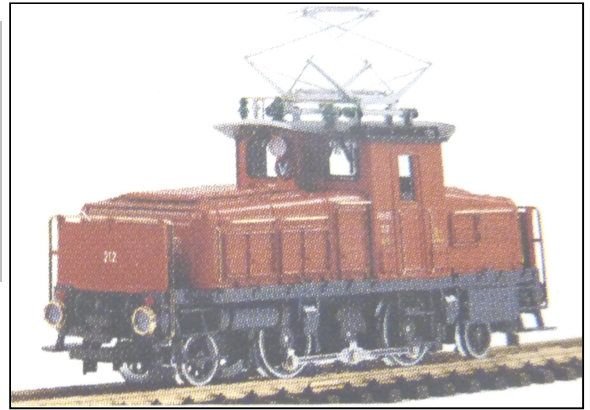

DIETZ

MODELLBAHNTECHNIK

Restposten und Einzelstücke

Arbeitszug aus unserer Vorführ-Anlage, bestehend aus Diesellok „Lüttmilla (Piko-Umbau) mit Decoder, Profi-Sound, Verdampfer und Entkupppler. 2 Selbstentladewaggons mit Entlade-Funktion und Decoder so wie gedeckter Waggon mit Stromabnahme und Schlusslicht.
kompletter Zug € 1900.-
3 Waggons ohne Lok € 450.-

€ 698.-

BAUZUG, bestehend aus LGB E-Lok 20301 mit Sound, Turm-Wagen 45306 s wie OEG Klappdeckelwagen mit LGB Schienenreiniger und Schotterwagen.

E-Lok und Turmwagen neu originalverpackt, OEG Fahrzeuge gealtert / betriebsverschmutzt

4-achsiger Waggon, TrainLine
Furka Bergstrecke, Metallradsätze
Stück € 229.-
2er Set € 444.-

LGB Containerwaggon "Schwabenbräu"
Sondermodell, Restposten
neu und original verpackt € 99.-

TrainLine 45 Antriebseinheit
ausgebaut und Räder gealtert
€ 49.-

LGB RhB E-Lok 21440

neu, originalverpackt
nur 389.-

Holzprofil „Doppelsitz“
ca. 1,25 meter Profil
ausreichend für 25 Sitze
€ 12.-

Trainline 99 6101

Dampflok mit Decoder, gepulstem Verdampfer
und Zimo Sound-Decoder.
Neuwertig, originalverpackt